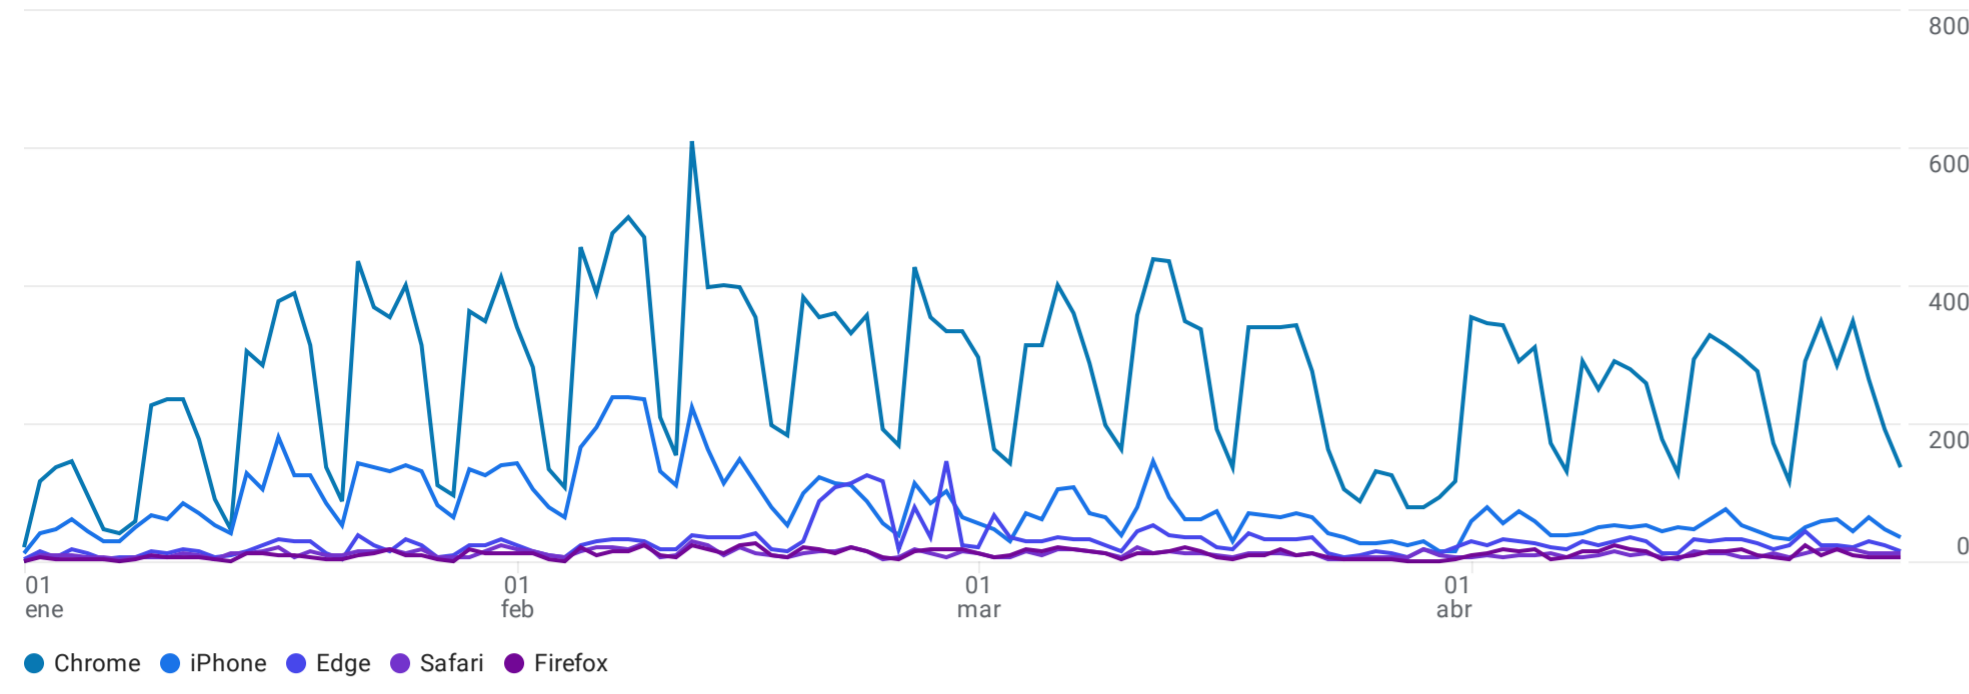

Detalles de la tecnología: Modelo de dispositivo

Añadir filtro

Usuarios por Modelo de dispositivo a lo largo del tiempo